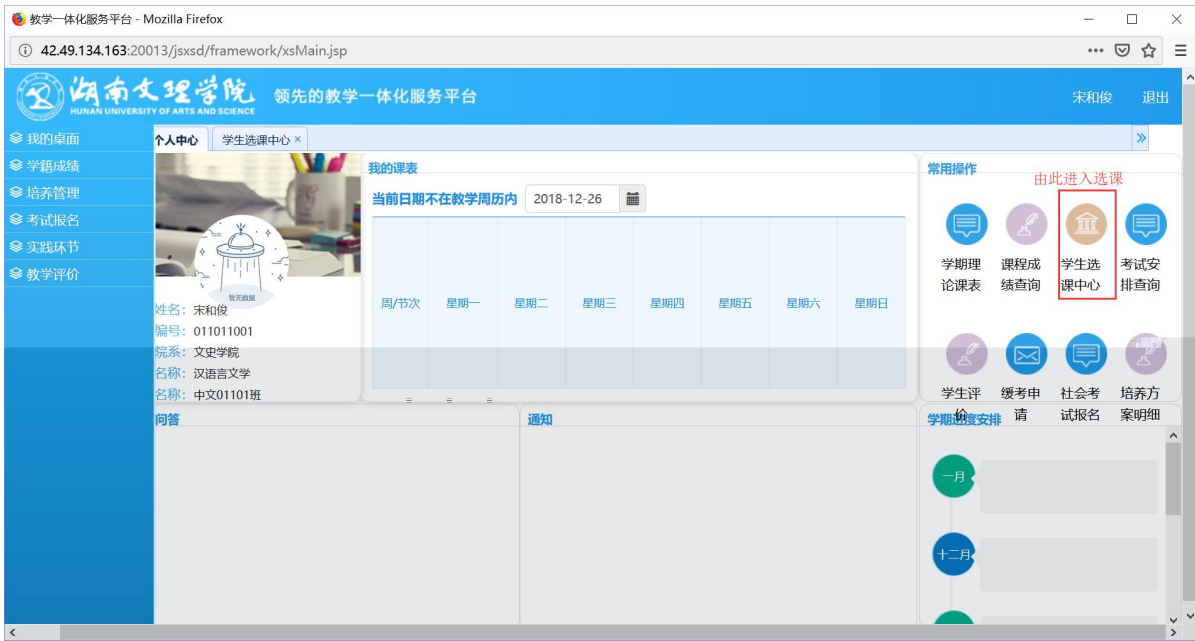

浏览器地址栏: 172.26.0.187/jsxsd/

湖南文理学院 教学一体化服务平台  
HUNAN UNIVERSITY OF ARTS AND SCIENCE

用户登录

请输入账号

请输入密码

忘记密码

登录

温馨提示: 推荐使用IE9以上浏览器以及360极速模式。

领先的实践教学一体化平台

选课学分情况

**公选课选课**

本学期选课学分/门数要求及已选情况							
	最高总学分	专业内跨年级选课(控制)		跨专业选课(控制)		校公共选修课选课(控制)	
		学分	门数	学分	门数	学分	门数
设置(控制)要求	不控制	不控制	不控制	不控制	不控制	2	1
已选统计	20.0	0.0	0	0.0	0	0.0	0